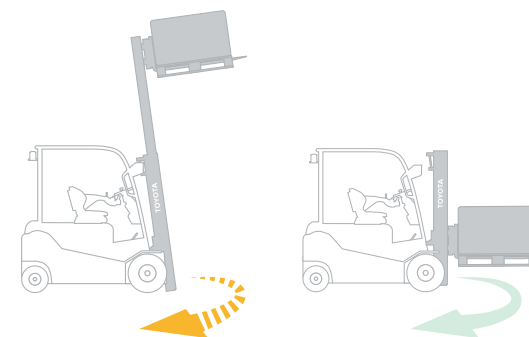

Легкий доступ к рабочему месту оператора

Эргономичное рулевое управление с гидросилителем

Система активной безопасности SAS

Предотвращает падение грузов

Контролирует высоту, нагрузку и положение мачты

Ограничение угла наклона вперед

Автоматически ограничивает угол мачты для защиты водителя и груза

Автоматическое выравнивание вилок

Активный синхронизатор рулевого управления

Рулевое колесо всегда точно соответствует положению задних рулевых колес

Контроль устойчивости в поворотах

При риске опрокидывания система автоматически снижает скорость движения погрузчика

TOYOTA
SAS
System of Active Stability

Ножной парковочный тормоз

Широкий диапазон регулировки сиденья