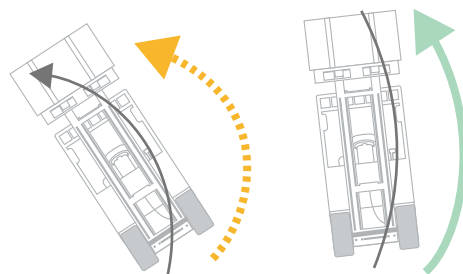

Легкий доступ к рабочему месту оператора

Эргономичное рулевое управление с гидросилителем

Система активной безопасности SAS

Предотвращает падение грузов

Контролирует высоту, нагрузку и положение мачты

Ограничение угла наклона вперед

Автоматически ограничивает угол мачты для защиты водителя и груза

Автоматическое выравнивание вилок

Активный синхронизатор рулевого управления

Рулевое колесо всегда точно соответствует положению задних рулевых колес

Контроль устойчивости в поворотах

При риске опрокидывания система автоматически снижает скорость движения погрузчика

TOYOTA
SAS
System of Active Stability

Ножной парковочный тормоз

Широкий диапазон регулировки сиденья