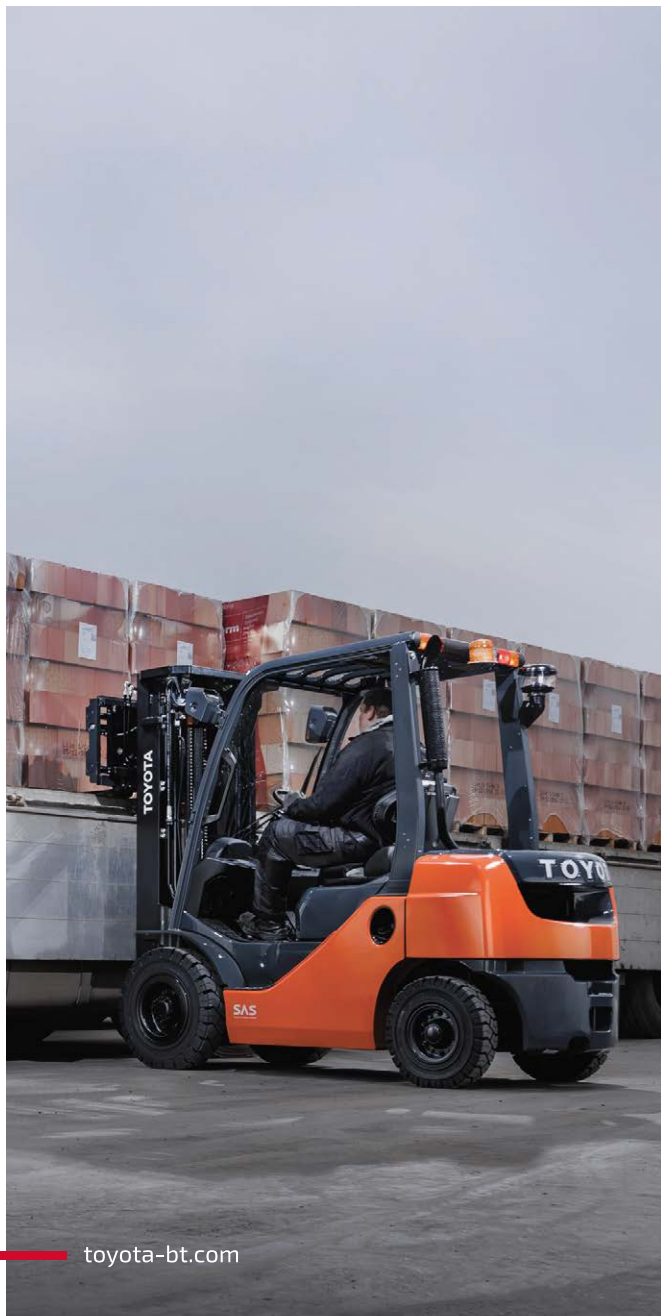

Вилочные погрузчики с дизельным двигателем

Toyota Tonero Diesel

TOYOTA

Tonero Diesel

Семейство вилочных погрузчиков для обработки грузов до 3,5 тонн. Исключительная продуктивность, отличная обзорность и комфорт гарантируют безопасную работу техники в условиях интенсивных нагрузок. Серия Tonero Diesel оснащается надежными и экономичными дизельными двигателями, разработанными специально для применения в спецтехнике.

ОСНОВНЫЕ ХАРАКТЕРИСТИКИ

Грузоподъемность: 1500-3500 кг

Высота подъема: 3000-6000 мм

Дизельный двигатель 1DZ-III и 1Z5

Автоматическая трансмиссия

Просторная кабина

Отличная обзорность для полного контроля груза

Легкий доступ к рабочему месту оператора

Эргономичное рулевое управление с гидросилителем

Система активной безопасности SAS

Предотвращает падение грузов

Контролирует высоту, нагрузку и положение мачты

Ограничение угла наклона вперед

Автоматически ограничивает угол мачты для защиты водителя и груза

Автоматическое выравнивание вилок

Активный синхронизатор рулевого управления

Рулевое колесо всегда точно соответствует положению задних рулевых колес