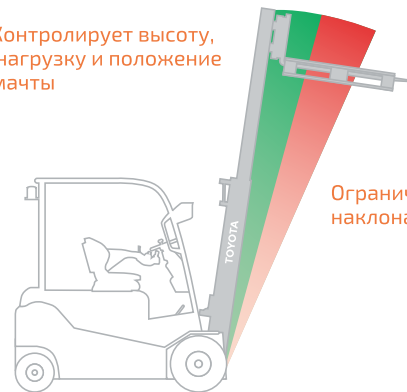

Легкий доступ к рабочему месту оператора

Эргономичное рулевое управление с гидросилителем

Система активной безопасности SAS

Предотвращает падение грузов

Контролирует высоту, нагрузку и положение мачты

Ограничение угла наклона вперед

Автоматически ограничивает угол мачты для защиты водителя и груза

Автоматическое выравнивание вилок

Активный синхронизатор рулевого управления

Рулевое колесо всегда точно соответствует положению задних рулевых колес

Контроль устойчивости в поворотах

При риске опрокидывания система автоматически снижает скорость движения погрузчика

TOYOTA
SAS
System of Active Stability

Ножной парковочный тормоз

Широкий диапазон регулировки сиденья