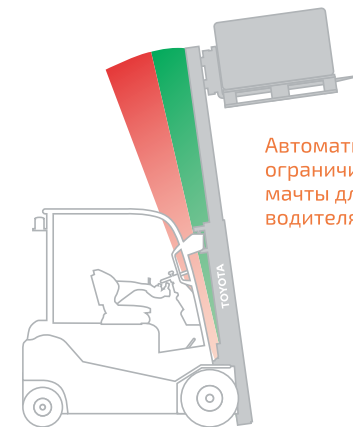

ОСНОВНЫЕ ХАРАКТЕРИСТИКИ

Грузоподъемность: 1500-3500 кг

Высота подъема: 3000-6000 мм

Дизельный двигатель 1DZ-III и 1Z5

Автоматическая трансмиссия

Просторная кабина

Отличная обзорность для полного контроля груза

Легкий доступ к рабочему месту оператора

Эргономичное рулевое управление с гидросилителем

Система активной безопасности SAS

Предотвращает падение грузов

Контролирует высоту, нагрузку и положение мачты

Ограничение угла наклона вперед

Автоматически ограничивает угол мачты для защиты водителя и груза

Автоматическое выравнивание вилок

Активный синхронизатор рулевого управления

Рулевое колесо всегда точно соответствует положению задних рулевых колес

Контроль устойчивости в поворотах

При риске опрокидывания система автоматически снижает скорость движения погрузчика

TOYOTA
SAS
System of Active Stability

Ножной парковочный тормоз

Широкий диапазон регулировки сиденья