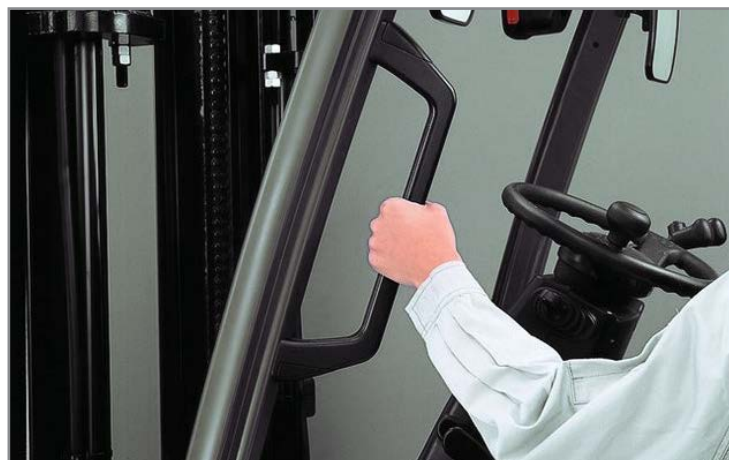

Вилочные погрузчики с дизельным двигателем

Toyota Tonero Diesel

TOYOTA

Tonero Diesel

Семейство вилочных погрузчиков для обработки грузов до 3,5 тонн. Исключительная продуктивность, отличная обзорность и комфорт гарантируют безопасную работу техники в условиях интенсивных нагрузок. Серия Tonero Diesel оснащается надежными и экономичными дизельными двигателями, разработанными специально для применения в спецтехнике.

ОСНОВНЫЕ ХАРАКТЕРИСТИКИ

Грузоподъемность: 1500-3500 кг

Высота подъема: 3000-6000 мм

Дизельный двигатель 1DZ-III и 1Z5

Автоматическая трансмиссия

Просторная кабина

Отличная обзорность для полного контроля груза

Легкий доступ к рабочему месту оператора

Эргономичное рулевое управление с гидросилителем

Система активной безопасности SAS

Предотвращает падение грузов

Контролирует высоту, нагрузку и положение мачты

Ограничение угла наклона вперед

Автоматически ограничивает угол мачты для защиты водителя и груза

Автоматическое выравнивание вилок

Активный синхронизатор рулевого управления

Рулевое колесо всегда точно соответствует положению задних рулевых колес